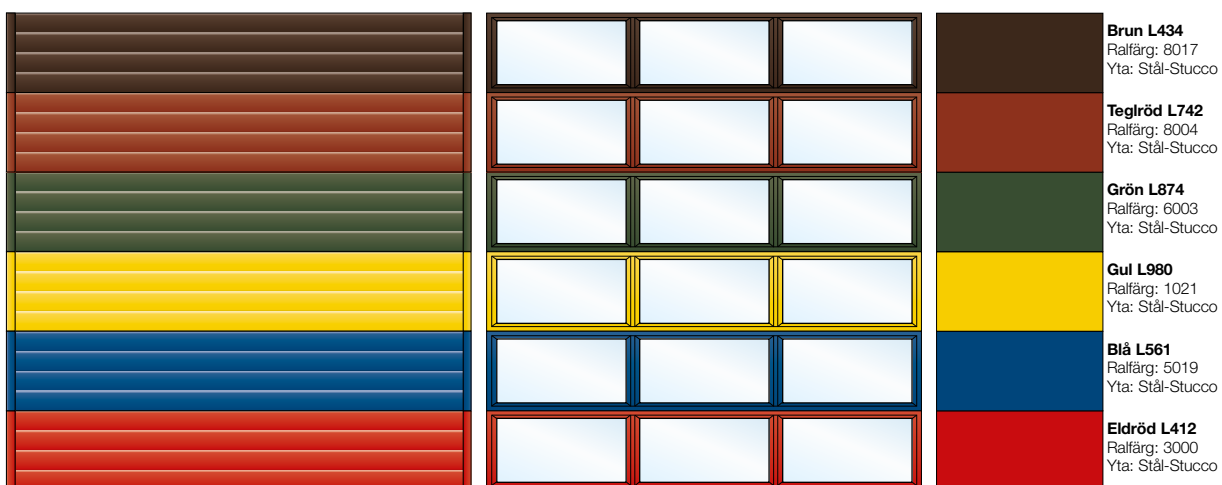

Färgschema

Alu natur
Yta: Alu-Stucco

Vintervit P9002
RALfärg: 9002
Yta: Alu-Stucco

Kritvit P010
RALfärg: 9010
Yta: Stål-stucco

Ljusgrå P022
RALfärg: 7044
Yta: Stål-stucco

Silvermetallic P045
RALfärg: 9006
Yta: Stål-stucco

Duvgrå P461
RALfärg: 7038
Yta: Stål-stucco

Grafitgrå P036
RALfärg: 7024
Yta: Stål-stucco

Antracitgrå P035
RALfärg: 7016
Yta: Stål-stucco

Antracitmetallic P044
RALfärg: 9007
Yta: Stål-Stucco

Svart P015
RALfärg: 9005
Yta: Stål-Stucco

Brun L434
RALfärg: 8017
Yta: Stål-Stucco

Teggröd L742
RALfärg: 8004
Yta: Stål-Stucco

Grön L874
RALfärg: 6003
Yta: Stål-Stucco

Gul L980
RALfärg: 1021
Yta: Stål-Stucco

Blå L561
RALfärg: 5019
Yta: Stål-Stucco

Eldröd L412
RALfärg: 3000
Yta: Stål-Stucco

För ovanstående sex färger tillkommer ett pristillägg samt en veckas längre leveranstid.

Obs! De tryckta färgerna och RAL-numren är endast vägledande. Kontakta Lindab A/S för ett färgprov med korrekt färg före beställning. Med förbehåll för ändringar. Mot pristillägg kan ramsektioner lackeras och ytterligare specialfärger erbjudas.