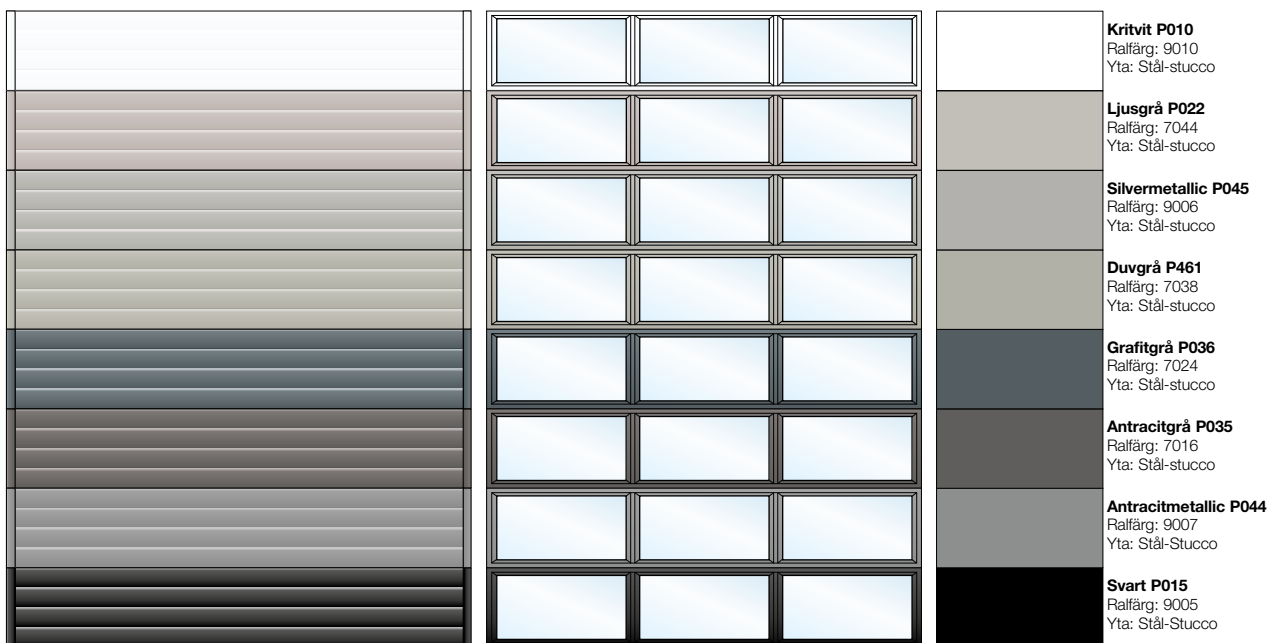

Färgschema

Alu natur
Yta: Alu-Stucco

Vintervit P9002
RALfärg: 9002
Yta: Alu-Stucco

Kritvit P010
RALfärg: 9010
Yta: Stål-stucco

Ljusgrå P022
RALfärg: 7044
Yta: Stål-stucco

Silvermetallic P045
RALfärg: 9006
Yta: Stål-stucco

Duvgrå P461
RALfärg: 7038
Yta: Stål-stucco

Grafitgrå P036
RALfärg: 7024
Yta: Stål-stucco

Antracitgrå P035
RALfärg: 7016
Yta: Stål-stucco

Antracitmetallic P044
RALfärg: 9007
Yta: Stål-Stucco

Svart P015
RALfärg: 9005
Yta: Stål-Stucco

Brun L434
RALfärg: 8017
Yta: Stål-Stucco

Teggröd L742
RALfärg: 8004
Yta: Stål-Stucco

Grön L874
RALfärg: 6003
Yta: Stål-Stucco

Gul L980
RALfärg: 1021
Yta: Stål-Stucco

Blå L561
RALfärg: 5019
Yta: Stål-Stucco

Eldröd L412
RALfärg: 3000
Yta: Stål-Stucco

För ovanstående sex färger tillkommer ett pristillägg samt en veckas längre leveranstid.

Obs! De tryckta färgerna och RAL-numren är endast vägledande. Kontakta Lindab A/S för ett färgprov med korrekt färg före beställning. Med förbehåll för ändringar. Mot pristillägg kan ramsektioner lackeras och ytterligare specialfärger erbjudas.